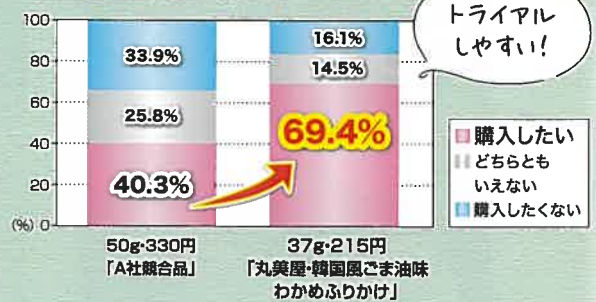

■「フレーク系商材」の販売金額伸長率

▶出所:日経POS (2021年10月～2022年9月を100とした場合)

※フレーク系商材とは、韓国海苔・焼き海苔・わかめなどの素材を原料としたフレークタイプのもを指します。

コスパのよい本シリーズは、**トライアルが期待できます!**

■「コスパ(内容量&価格)」別での購入意向

▶出所:当社調べ(2024年)n=62

トライアル
しやすい!

パッケージ裏面にアレンジレシピを掲載し、**いろいろなメニューに使えることをアピール!**

※インテージSCI ウェットタイプふりかけ市場 2021年1月~2024年10月 購買金額

「丸美屋・ソフトふりかけ」の特徴

- 大釜で丁寧に炊き上げ“しっとりやわらか”に仕上げることで、ドライタイプふりかけとは違い、より手作りのおかずやお惣菜・佃煮などの手間暇かけた本格的なおいしさを再現しています。
- 本格的な味わいと食べ応えを、ふりかけならではの気軽な使い心地&手頃な価格でお届けします。

NEW
新発売