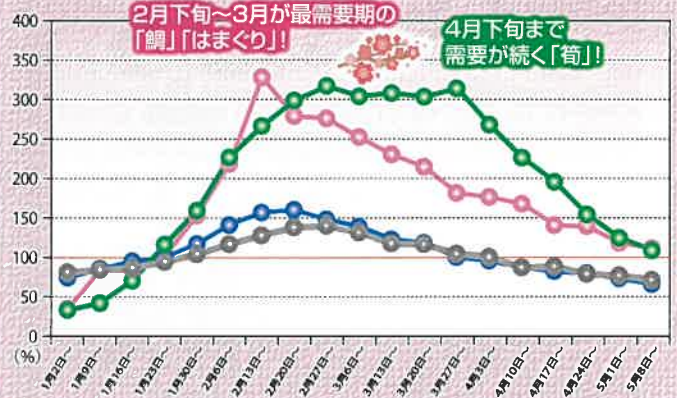

■「最も時短したいと思う調理工程」

■「料理を時短しても大切にしたい(妥協したくない)こと」(複数回答)

▶出所:料理SNS「スナッパディッシュ」(2024年7月)n=178

■「ゴロツと!<たけのこ入り酢豚の素>」調理方法について

▶出所:当社調べ(2024年)n=45

手間だからめったに作らなかった
ごちそう酢豚が、ラクに作れて
うれしかった!

時間と手間の
節約になった!

木須肉(ムスロー)とは...

きくらげ・卵・豚肉を使った、中華の炒め料理のこと。日本の中華料理店では「きくらげ玉子炒め」などの名前で提供されていることもある、意外と身近なメニューです。

期間限定

旬のおいしさが手軽に楽しめる、毎年好評の「ごちそう釜めしの素」!

SPECIAL
期間限定

筍釜めしの素
292g・300円・4902820213270

◎大きめカットの孟宗竹&食感のよい麻竹・細竹の3種の筍に、にんじん・こんにやく・油揚げの組み合わせ。
◎筍の風味を引き立てる、別添だし付き!

本シリーズは**2月中旬～4月中旬が最需要期!**
早めの仕掛けが有効です。

■「釜めしの素市場」季節指数

▶出所:インテージSRI+(DG含む) 推計販売金額
(2023年7月31日～2024年7月28日のうち下記期間を抜粋)

●市場計 ●青アイテム ●海鮮系アイテム ●丸美屋「鯛釜めしの素」「はまぐり釜めしの素」計

SPECIAL
期間限定

鯛釜めしの素
170g・380円・4902820213287

◎上品な旨味の鯛を主役に、筍・にんじん・昆布の組み合わせ。
◎ほんのりゆずが香る、上品な味わいがおいしさの決め手!