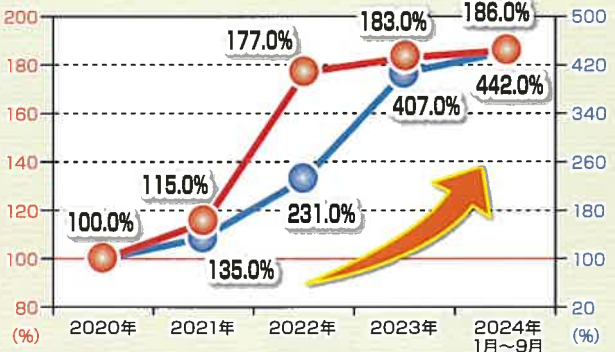

2シリーズとも、大きく伸長中!

高まる個食機会&浸透しつつある備蓄需要を捉え、人気ますます高まっています。

■「丸美屋・レンジで簡単!ごはん付き」シリーズ・「丸美屋・スープdeごはん」シリーズ推計販売金額伸長率

▶出所:インテージSRI+(DG含む)(2020年を100とした場合)(2024年1月~9月は2020年同期間を100とした場合)

●「丸美屋・レンジで簡単!ごはん付き」シリーズ ●「丸美屋・スープdeごはん」シリーズ