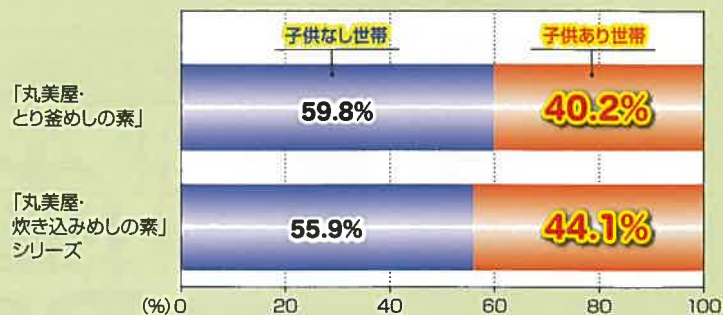

▶出所:当社調べ(2024年)n=72

赤飯もおこわも、“春の行楽シーズン”に需要が拡大します!

■「赤飯の素市場・おこわの素群」季節指数

▶出所:インテージSRI+(DG含む)推計販売金額(2023年10月2日~2024年9月30日のうち下記期間を抜粋)

子供あり世帯に好評のシリーズに、人気素材“筍”を使った新アイテムが登場!

NEW
新発売

筍五目めしの素
190g・230円・4902820211481

筍に、にんじん・こんにゃく・鶏肉・平茸・油揚げの組み合わせ。鰹節入りで醤油の風味豊かな、子供も喜ぶ甘めの味付けに仕上げました。

魅力の新アイテム投入で、金額拡大に貢献します!

節約需要で伸長中の
“五目”

人気素材の
“筍”

■「釜めしの素“五目”カテゴリ」伸長率

▶出所:インテージSCI(2021年を100とした場合)

本シリーズは、子供あり世帯需要を捉えて伸長中!

■「丸美屋・炊き込みめしの素」シリーズ金額伸長率

▶出所:当社調べ(2021年を100とした場合)

■「丸美屋・釜めしの素」世帯別100人あたり金額構成比

▶出所:インテージSCI(2023年)

「丸美屋・炊き込みめしの素」シリーズ

子供が喜ぶ
ごちそう
ごはん!

大好評の“丸美屋ごはんシリーズ”に、拡大傾向の個食&

国産もち米100%使用!手軽に季節感を味わえる、期間限定発売のプレミアムアイテム!

SPECIAL

筍と桜えびのおこわ もち米ごはん付き
235g・350円・4902820231335