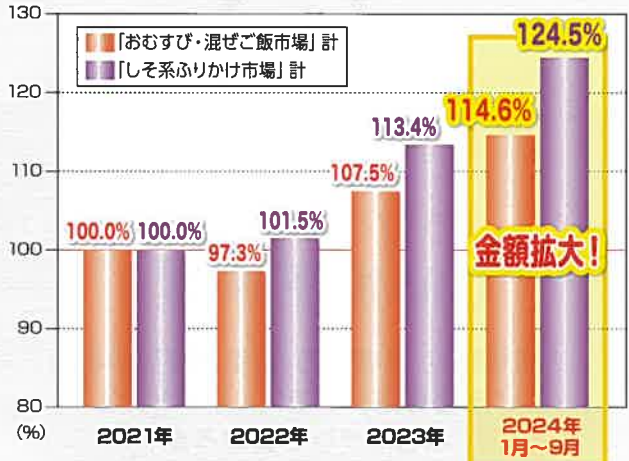

RENEWAL
パッケージ
リニューアル
混ぜ込みわかめ
く若菜
29g・140円・
4902820112726

“期間限定アイテム+新アイテム+リニューアル”!

◎しそと具材が大きいから、おにぎりやお弁当にぴったりのおいしさ!◎

NEW

新発売

混ぜ込み赤しそく梅ひじき
24g・130円・4902820118117

大きめの「赤しそ」に、甘酸っぱい「梅肉」と健康感のある「ひじき」をバランスよくブレンドしました。

RENEWAL

パッケージ & 品質 リニューアル

混ぜ込み赤しそく若菜
24g・130円・4902820118056

彩りと食感のよい「若菜」を10%増量。人気アイテムが、より風味豊かになりました。

“便利な使い方”を提案します!

～便利な使い方～
冷凍ごはんや
パックごはんでも
作れる♪

～便利な使い方～
混ぜ込みおにぎりを
冷凍保存!

2025年春もCM投下決定!
需要期を盛り上げます!

節約・時短・簡便志向&行楽の拡大で、“おむすび・混ぜご飯市場”や“しそ系ふりかけ市場”は伸長中!
おにぎり・お弁当・しそ系商品の需要は、
今後もますます高まる見込みです。

■「おむすび・混ぜご飯市場」計と「しそ系ふりかけ市場」計の
推計販売金額伸長率
▶出所:インテージSRI+(DG含む)(2021年を100とした場合)
(2024年1月～9月は2021年同期間を100とした場合)

No.1※メーカーから、花椒の香りと帆立の旨味がひろがる 期間限定品が登場!

※インテージSCI 麻婆豆腐の素市場 2023年11月~2024年10月 購買金額

SPECIAL
期間限定

花椒香る 旨塩麻婆豆腐の素
170g・230円・4902820202038

花椒油の華やかな香りと帆立の旨味がひろがる、いつもとはひと味違った塩味ベースの麻婆豆腐です。お好みで別添の花椒をかけることで、しびれる辛さと香りがより一層楽しめます。

※辛味レベルは7段階中レベル3 [丸美屋・麻婆豆腐の素<中辛>と同等]