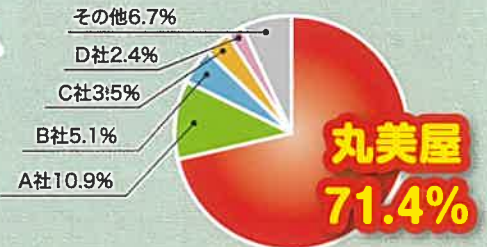

多くのファンに愛されて、市場を牽引!

■「ごましお市場」メーカー別金額シェア
▶出所:インテージSC1(2024年1月~9月)