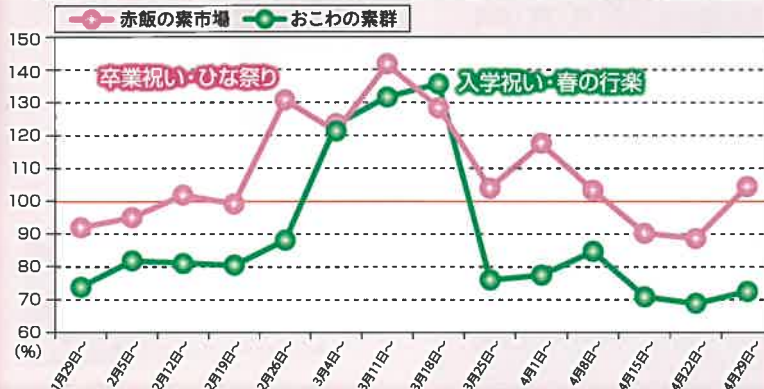

▶出所:当社調べ(2024年)n=72

赤飯もおこわも、“春の行楽シーズン”に需要が拡大します!

■「赤飯の素市場・おこわの素群」季節指数

▶出所:インテージSRI+(DG含む)推計販売金額(2023年10月2日~2024年9月30日のうち下記期間を抜粋)

子供あり世帯に好評のシリーズに、人気素材“筍”を使った新アイテムが登場!

NEW
新発売

筍五目めしの素
190g・230円・4902820211481

筍に、にんじん・こんにゃく・鶏肉・平茸・油揚げの組み合わせ。鰹節入りで醤油の風味豊かな、子供も喜ぶ甘めの味付けに仕上げました。