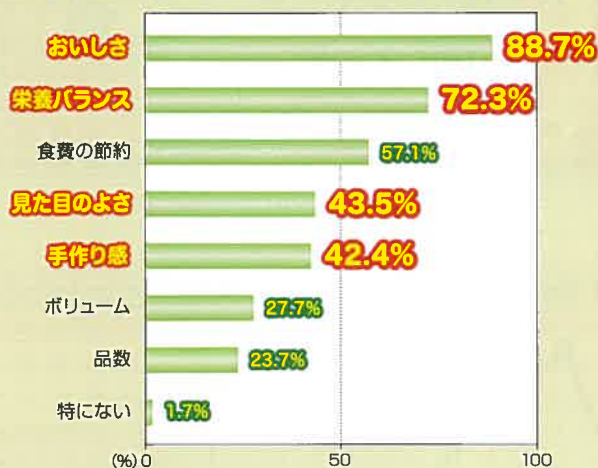

新発売

ゴロツと!<たけのこ・きくらげ入り木須肉の素>
197g・280円・4902820206838

大きめカットのたけのこ・きくらげ入り。
鶏ガラベースにんにくや胡椒が効いた、ごはんによく合う味わい。
中華料理店ではおなじみの、
家族みんなで楽しめるメニューです。

“食材のカッティングや下処理”は、時短したい調理工程の1位!

一方で、“おいしさ・栄養バランス・見た目・手作り感”は大切にしたいポイントに!

■「最も時短したいと思う調理工程」

■「料理を時短しても大切にしたい(妥協したくない)こと」(複数回答)

▶出所:料理SNS「スナッパディッシュ」(2024年7月)n=178

■「ゴロツと!<たけのこ入り酢豚の素>」調理方法について

▶出所:当社調べ(2024年)n=45

手間だからめったに作らなかった
ごちそう酢豚が、ラクに作れて
うれしかった!

時間と手間の
節約になった!

木須肉(ムスロー)とは...