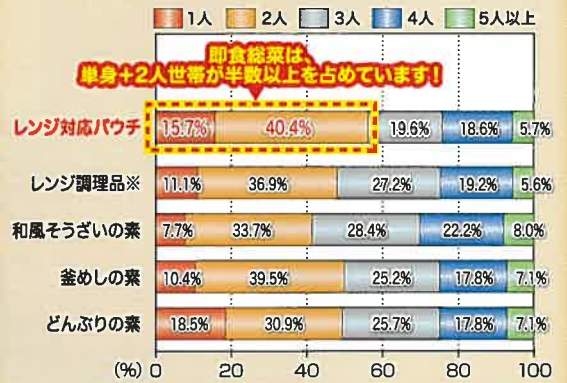

簡単時短・常温保存OKの「レンジDELI」シリーズに、新アイテムが登場!

◆人気メニューの「煮込みハンバーグ」を、「レンジDELI」シリーズに新投入!

NEW
新発売

レンジDELI
＜煮込みハンバーグ デミグラスソース＞
190g・330円・4902820235517

- ハンバーグとデミグラスソースを、圧力釜で煮込みました。
- 肉と香味野菜の旨味が効いた、濃厚な味わいが楽しめます。
- デミグラスソースは、肉の旨味に玉ねぎ・にんじんなどの野菜を加え、赤ワインで風味付けしました。

＜「丸美屋・レンジDELI」シリーズの魅力＞

- ◎常温で保存できるので、冷蔵庫の保管スペースをとりません。
- ◎長期保存が可能なので、備蓄食にもおすすめです。
- ◎レンジでチンするだけで、手間なくすぐに食べられます。

少子高齢化による、個食&簡便ニーズにお応えします!

■「家族人数別」金額構成比 ▶出所:マクロミルQPR(2023年)

◆丸美屋ならではの「麻婆豆腐」2アイテムが、「レンジDELI」シリーズに仲間入り!