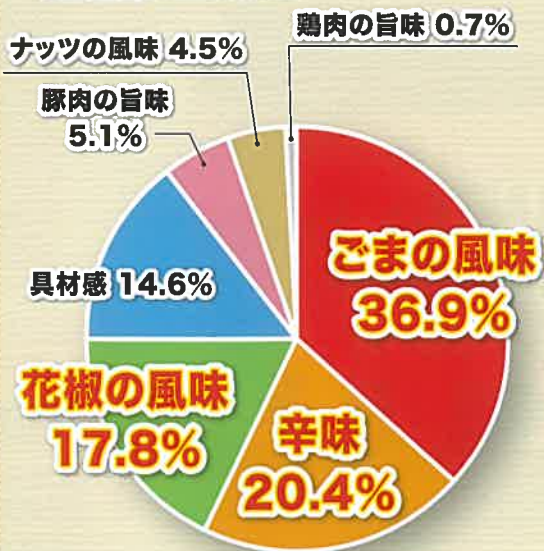

「丸美屋・のっけるふりかけ」シリーズ

“ごはんのお供”&“おにぎり”にもぴったりな、充実ラインアップ!

食べ応えのある味わい&それぞれの食シーンに合わせた形態が大好評、

◎2~3人前タイプから、新アイテムの投入&人気アイテムのリニューアル!◎

NEW
新発売

台湾まぜ麺の素
230g・220円・4902820208436

RENEWAL
パッケージ
&品名
リニューアル

濃厚ごまの汁なし担々麺の素
270g・220円・4902820208429

2~3
人前

豊かに香る鯖や鰹の魚粉の風味に、にんにくや唐辛子を加え、ピリツと旨辛に仕上げました。台湾まぜ麺らしいパンチがありながらも、子供から大人まで食べやすい味わいです。ひき肉・大豆そぼろ・赤唐辛子入り。

2~3
人前

汁なし担々麺に期待されているごまの風味や、辛さ・痺れのバランスを調整し、本格感あふれる味わいに仕上げました。ひき肉・大豆そぼろ・たけのこ入り。

麺用ソースは、
“濃厚な味わい”の商品が拡大中です!

■「濃厚系麺メニュー専用市場」推計販売金額前年比
※こってり系・辛味系・監修商品を抜粋
▶出所:インテージSRI+(DG含む)

汁なし担々麺には、
“ごまの風味・辛味・花椒の風味”が求められています!

■「汁なし担々麺」に期待すること
▶出所:当社調べ(2024年)n=55

春夏の麺需要期にシリーズ訴求力をグッと高める **新発売&リニューアル!**

◎2~3人前・1人前×2回分の両タイプに、市場を盛り上げる監修商品が新登場!◎