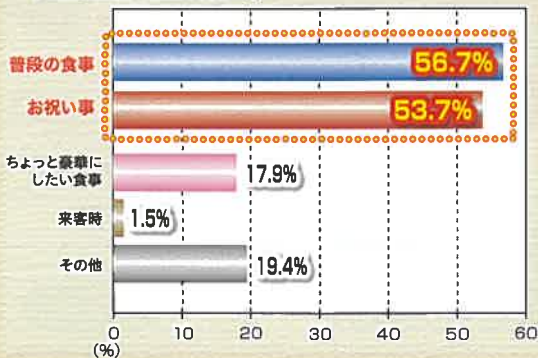

“無洗もち米”がセットになっているから便利!

もち米を準備する必要がない
もち米を余らせることがない
無洗米なのでとく手間がいらぬ

手軽さ・簡単調理

普段と違うメニューを楽しめる

ワクワク感

食卓バリエーション追加

赤飯は、“お祝い事”はもちろん“普段の食事”でも
食べられています!

■「赤飯」の喫食場面(複数回答)

▶出所:当社調べ(2024年)n=72

赤飯もおこわも、“春の行楽シーズン”に需要が拡大します!

■「赤飯の素市場・おこわの素群」季節指数

▶出所:インテージSRI+(DG含む)推計販売金額(2023年10月2日~2024年9月30日のうち下記期間を抜粋)

子供あり世帯に好評のシリーズに、人気素材“筍”を使った新アイテムが登場!

NEW
新発売

筍五目めしの素
190g・230円・4902820211481

筍に、にんじん・こんにゃく・鶏肉・平茸・油揚げの組み合わせ。鰹節入りで醤油の風味豊かな、子供も喜ぶ甘めの味付けに仕上げました。