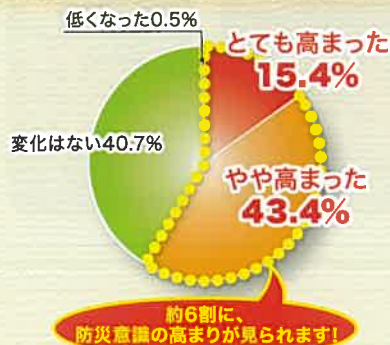

NEW

牛すき丼 ごはん付き
277g・350円・4902820231847

牛肉の旨味を効かせ、甘辛醤油味で仕上げた、すき焼き風の丼です。牛肉・豆腐・にんじん・椎茸・しらたき入り。

2シリーズとも、大きく伸長中!

高まる個食機会&浸透しつつある備蓄需要を捉え、人気ますます高まっています。

■「丸美屋・レンジで簡単!ごはん付き」シリーズ・「丸美屋・スープdeごはん」シリーズ推計販売金額伸長率

▶出所:インテージSRI+(DG含む)(2020年を100とした場合)(2024年1月~9月は2020年同期間を100とした場合)

●「丸美屋・レンジで簡単!ごはん付き」シリーズ ●「丸美屋・スープdeごはん」シリーズ

冷蔵庫を圧迫しない常温保存だから、

“買い置きユーザー”が多数!

防災意識が高まる中、普段の食事だけでなく備蓄食としても活躍します。

■この1年での「防災意識の変化」

▶出所:大王製紙(株)調べ(2024年6月)n=4,812

【販売展開例&販促物紹介】

●No.34

■すき焼き「レンジが柄編」<縦420×横1,080mm>

■ハーフボード<縦297×横841mm>

●No.1440

「ローリングストック編/時短メニュー編」

※と書くとデザインが異なるリバーシブルタイプ!

●No.1470

「セット米飯編/春の釜めしイメージ編」

日常使いの「いつも」はもちろん、「もしも」の時の備蓄用にもおすすめです!