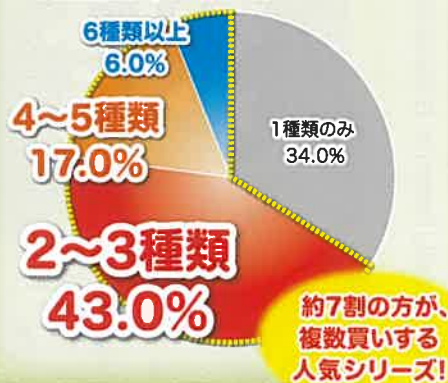

※インテージSCI ウェットタイプふりかけ市場 2021年1月~2024年10月 購買金額

「丸美屋・ソフトふりかけ」の特徴

- 大釜で丁寧に炊き上げ“しっとりやわらか”に仕上げることで、ドライタイプふりかけとは違い、より手作りのおかずやお惣菜・佃煮などの手間暇かけた本格的なおいしさを再現しています。
- 本格的な味わいと食べ応えを、ふりかけならではの気軽な使い心地&手頃な価格でお届けします。

NEW
新発売

行楽&お弁当需要の拡大で、市場は好調!
特に、ソフトふりかけならではの
“肉系アイテム”が大きく伸びています。

■「肉系ウェットタイプふりかけ」推計販売金額前年比推移
▶出所:インテージSRI+ (DG含む) (2022年を100とした場合)
(2024年1月~9月は2022年同期間を100とした場合)

※肉系ウェットタイプふりかけとは、同市場において、商品名で肉の使用が認識できる素材のことを指します。

多くの方が複数アイテムを購入!
「丸美屋・ソフトふりかけ」は、
売場での品揃えが求められています。

■「丸美屋・ソフトふりかけ」シリーズ併買状況
▶出所:当社調べ(2022年)n=250

2025年・春にCM投下決定!
ふりかけ需要期を盛り上げます。

外出マインドや節約志向の高まりでさらに伸長を続ける市場に、人気「混ぜ込みシリーズ」から

◎季節感や高級感のある素材を使用した、限定品ならではのスペシャルな味わい!◎