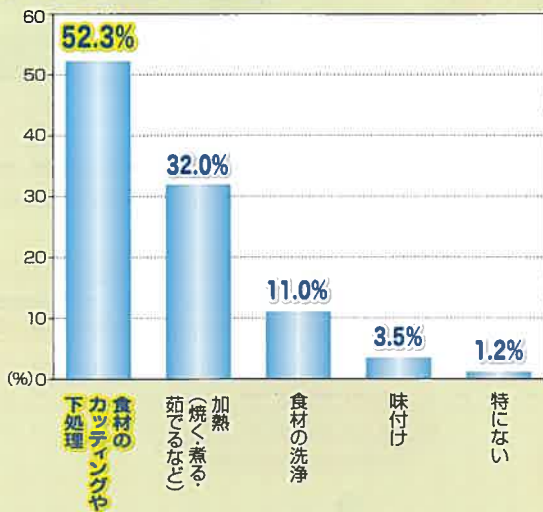

手軽に用意できる食材で、ごはんに向うメインおかずがババッと作れる!

【子供が喜ぶ食べやすいおいしさ】

年齢を問わず長年多くの方に親しまれてきた、「丸美屋・麻婆」を活かした味わい!

「丸美屋・春雨」シリーズは、高コスパが評価されて大きく伸長中!

■「春雨市場」計と「丸美屋・春雨」シリーズ計の金額伸長率推移

▶出所:インテージSRI+(DG含む) (2019年を100とした場合)

■「麻婆豆腐の素・麻婆春雨市場」季節指数 ▶出所:インテージSRI+(DG含む) 推計販売金額 (2023年1月2日~12月31日のうち下期期間を抜粋)

新発売

ゴロツと!<たけのこ・きくらげ入り木須肉の素>
197g・280円・4902820206838

大きめカットのたけのこ・きくらげ入り。
鶏ガラベースにんにくや胡椒が効いた、ごはんによく合う味わい。
中華料理店ではおなじみの、
家族みんなで楽しめるメニューです。

“食材のカッティングや下処理”は、時短したい調理工程の1位!

一方で、“おいしさ・栄養バランス・見た目・手作り感”は大切にしたいポイントに!

■「最も時短したいと思う調理工程」

■「料理を時短しても大切にしたい(妥協したくない)こと」(複数回答)

▶出所:料理SNS「スナッパディッシュ」(2024年7月)n=178

■「ゴロツと!<たけのこ入り酢豚の素>」調理方法について

▶出所:当社調べ(2024年)n=45

手間だからめったに作らなかった
ごちそう酢豚が、ラクに作れて
うれしかった!

時間と手間の
節約になった!

木須肉(ムスロー)とは...

きくらげ・卵・豚肉を使った、中華の炒め料理のこと。日本の中華料理店では「きくらげ玉子炒め」などの名前で提供されていることもある、意外と身近なメニューです。

期間限定

旬のおいしさが手軽に楽しめる、毎年好評の「ごちそう釜めしの素」!

SPECIAL
期間限定

筍釜めしの素
292g・300円・4902820213270

◎大きめカットの孟宗竹&食感のよい麻竹・細竹の3種の筍に、にんじん・こんにやく・油揚げの組み合わせ。
◎筍の風味を引き立てる、別添だし付き!