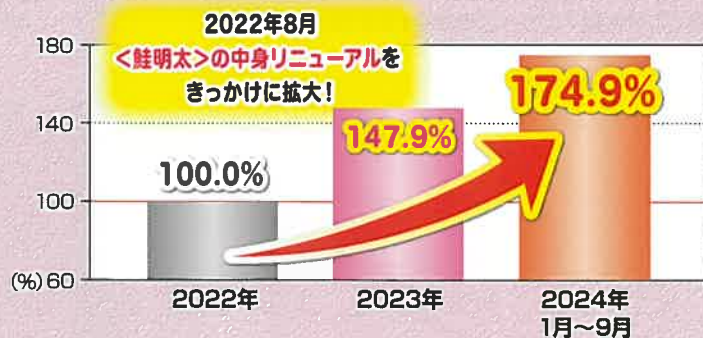

「丸美屋・おうち食堂」2人前×2回分シリーズ

大人気シリーズに、おにぎりにぴったりの**梅アイテム**が新登場!

NEW
新発売

のっけるふりかけく梅おかか>
90g・250円・4902820236736

梅の爽やかな酸味と、ジュワツとみでる鰹の旨味。梅肉に甘旨いおかかをバランスよく合わせ、子供から大人まで楽しめる味わいに仕上げました。

ちょっといいごはんのお供が
手軽に味わえる本シリーズは絶好調!

■「丸美屋・のっけるふりかけ」シリーズ金額伸長率
▶出所:当社調べ(2022年を100とした場合)(2024年1月~9月は2022年同期間を100とした場合)

「丸美屋・のっけるふりかけ」シリーズ

“ごはんのお供”&“おにぎり”にもぴったりな、充実ラインアップ!

食べ応えのある味わい&それぞれの食シーンに合わせた形態が大好評、

◎2~3人前タイプから、新アイテムの投入&人気アイテムのリニューアル!◎

NEW
新発売

台湾まぜ麺の素
230g・220円・4902820208436

RENEWAL
パッケージ
&品名
リニューアル

濃厚ごまの汁なし担々麺の素
270g・220円・4902820208429