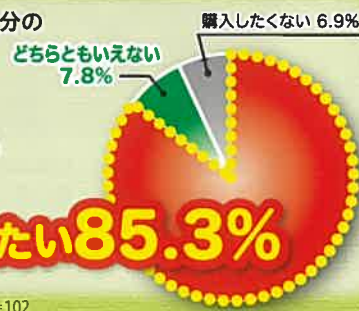

購入者の評価が、高いシリーズです!

■「丸美屋・1/2日分の野菜が摂れるカップスープ」シリーズ
購入者における再購入意向